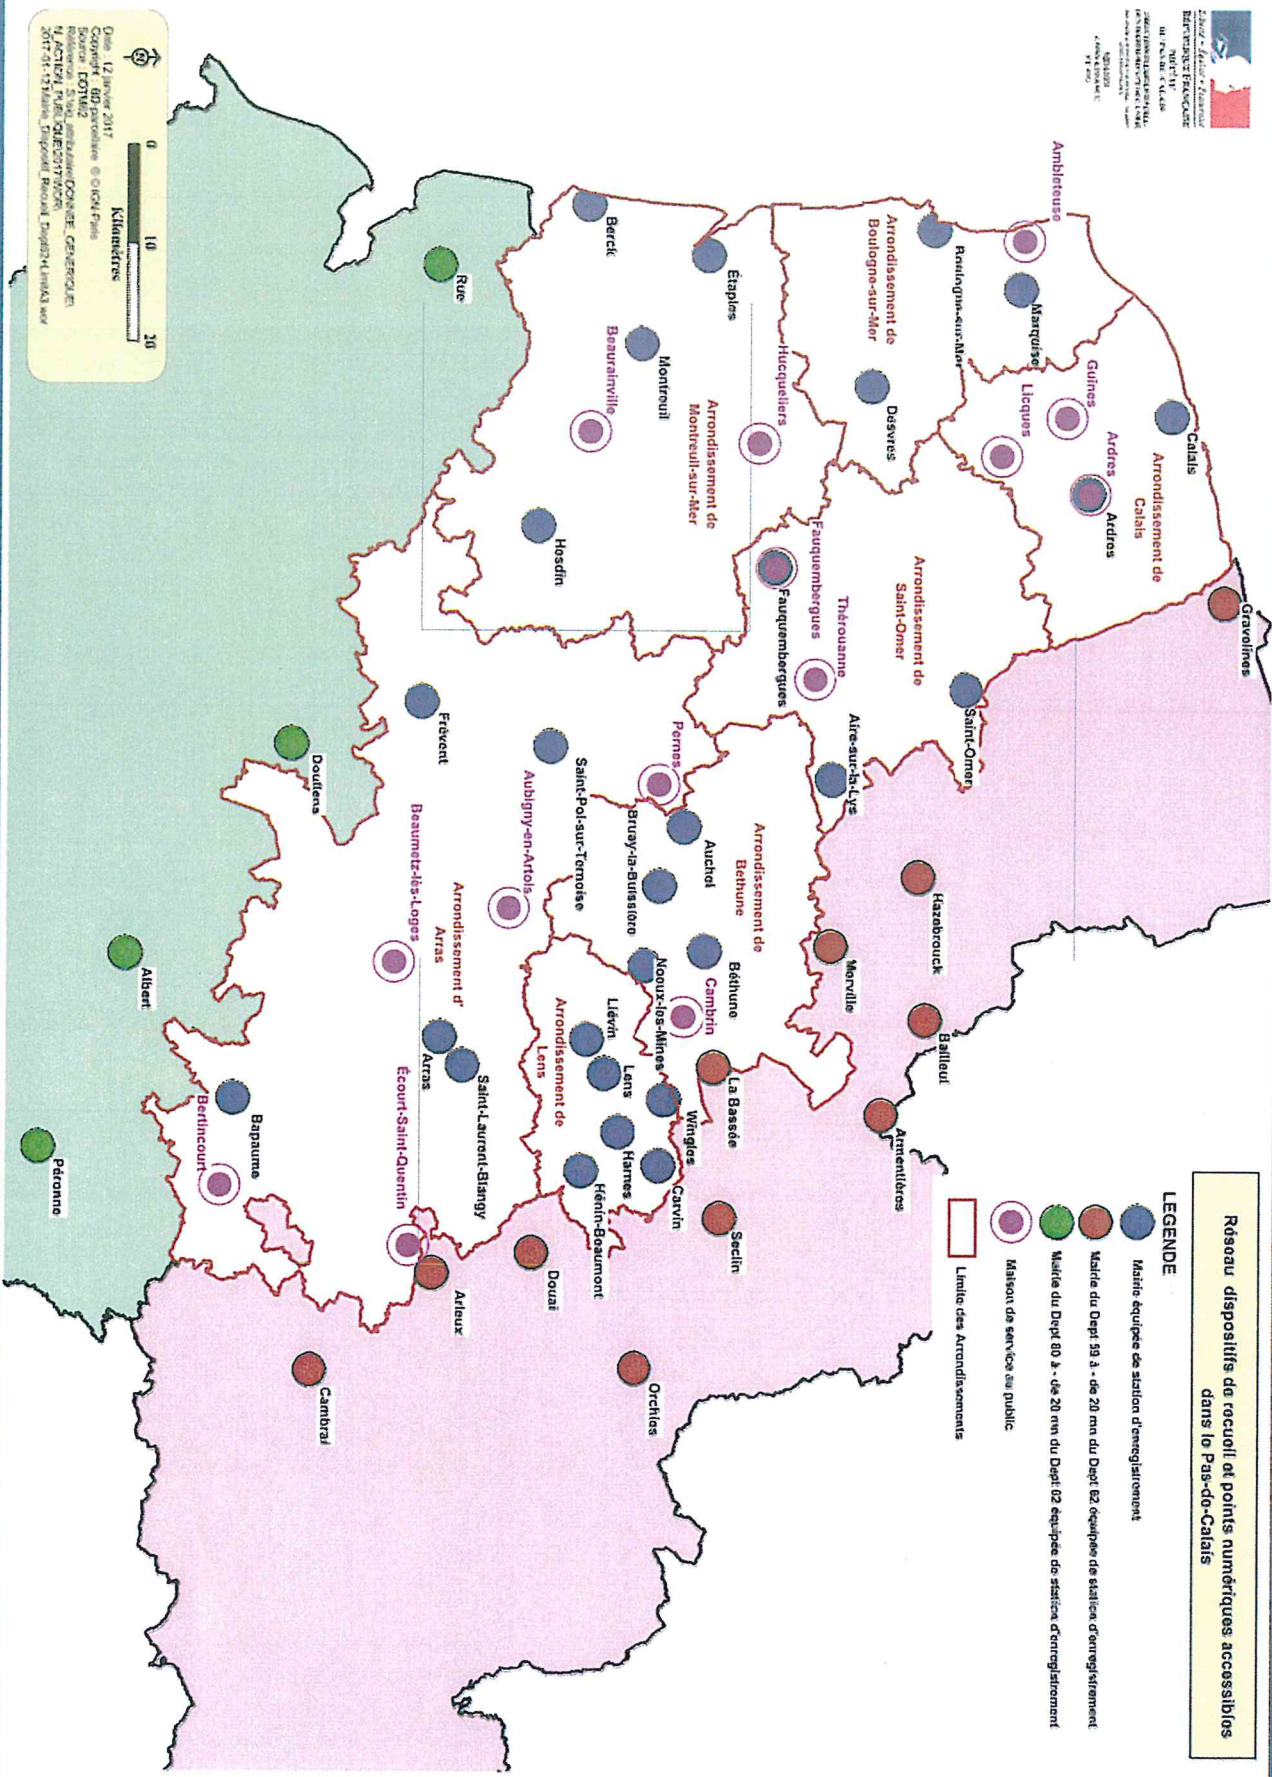

Carte du réseau actuel

Statut de la carte : Révisée
Représentation : Échelle
Département : PAS-DE-CALAIS
Statut : Échelle
Statut : Échelle
Statut : Échelle
Statut : Échelle

Statut : Échelle
Statut : Échelle
Statut : Échelle
Statut : Échelle

Réseau dispositifs de recueil et points numériques accessibles dans le Pas-de-Calais

- LEGENDE**
- Maires équipés de stations d'enregistrement
- Maires du Dept 59 à - de 20 nm du Dept 62 équipés de stations d'enregistrement
- Maires du Dept 60 à - de 20 nm du Dept 02 équipés de stations d'enregistrement
- Maires de services au public
- Limite des Arrondissements

Statut : Échelle
Statut : Échelle
Statut : Échelle
Statut : Échelle